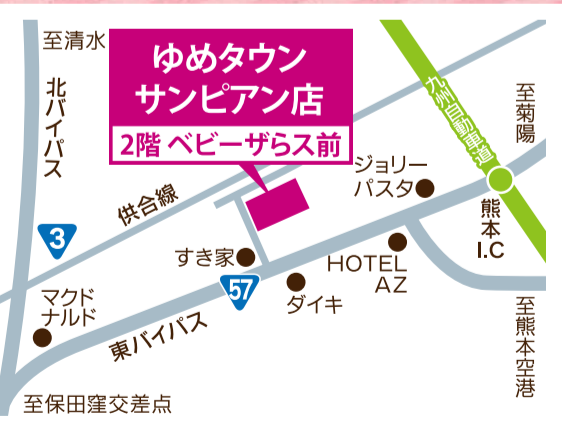

1Day リフォーム ウッドデッキ 大人気

YKK AP リウッドデッキ200
リウッドデッキTタイプ
④340,120(税込)
23% OFF
26.1万円 (税込)
取付施工費別

お見積特典 **お楽しみ抽選会**

1等	ゆめタウン商品券5,000円
2等	ゆめタウン商品券3,000円
3等	ゆめタウン商品券1,000円

はずれでもBOXティッシュ1箱
※お見積り依頼を頂いた方が対象です。
※お見積り提出時にお渡しします。

新型コロナウイルス感染症対策を行っています。
※詳しくはホームページをご確認ください。
<https://www.reform-jobs.com/blog/18771/>

会場 ゆめタウンサンピアン店ショールーム

jobs ペイント
シアーズホームの塗装専門店

熊本市東区上南部 2丁目 2-2 ゆめタウンサンピアン2F
株式会社 シアーズホーム (リフォーム事業部)

☎0120-370-067
フリーダイヤル受付 10:00~18:00
営業 / 10:00~受付終了19:00